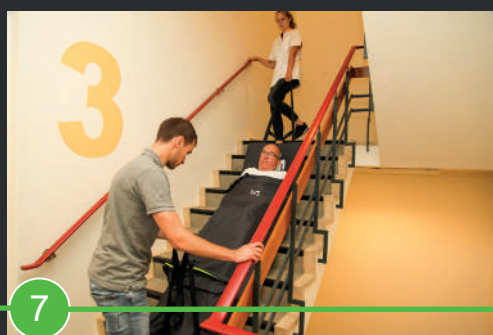

Materassino s-capeplus per l'evacuazione disabili

Soluzioni semplici ed economiche

Prodotti in grado di trasportare persone fino a 150 Kg di peso

Tessuti antibatterici e resistenti al fuoco

Facili da usare e senza manutenzioni o verifiche