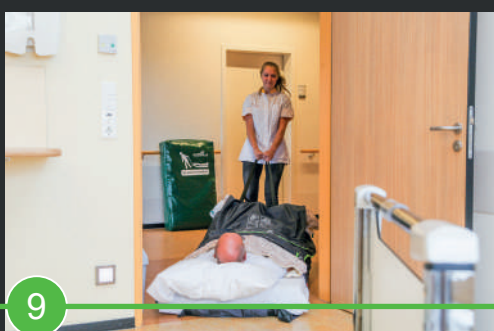

# Telo s-capepod sotto materasso per l'evacuazione di persone allettate

**Synergica srl**  
Via dell'industria, 35  
34075 San Canzian d'Isonzo (GO)  
Tel. 0481755884 - Cell. 3518891668  
prodotti@synergica.net  
www.slittediemergenza.it