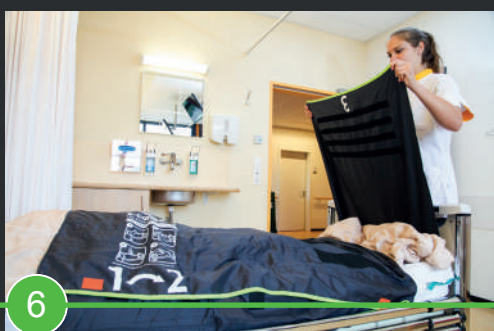

# Telo s-capepod sotto materasso per l'evacuazione di persone allettate

**Synergica srl**  
Via dell'industria, 35  
34075 San Canzian d'Isonzo (GO)  
Tel. 0481755884 - Cell. 3518891668  
prodotti@synergica.net  
www.slittediemergenza.it

Ausili per l'evacuazione di persone a mobilità ridotta