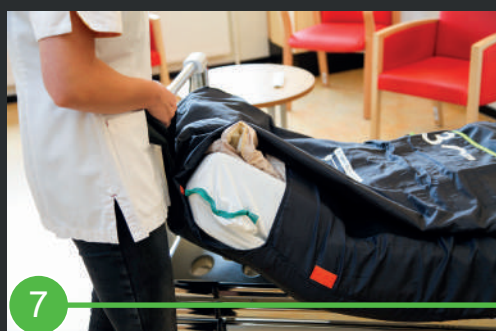

# Telo s-capepod sotto materasso per l'evacuazione di persone allettate

**Synergica srl**  
Via dell'industria, 35  
34075 San Canzian d'Isonzo (GO)  
Tel. 0481755884 - Cell. 3518891668  
prodotti@synergica.net  
www.slittediemergenza.it

Ausili per l'evacuazione di persone a mobilità ridotta