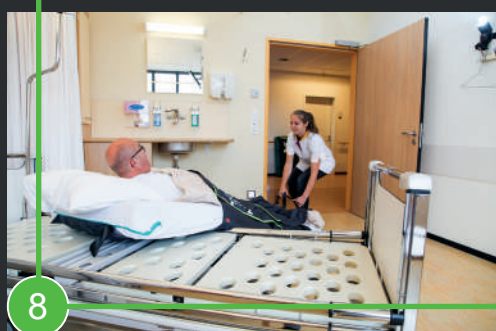

# Telo s-capepod sotto materasso per l'evacuazione di persone allettate

**Synergica srl**  
Via dell'industria, 35  
34075 San Canzian d'Isonzo (GO)  
Tel. 0481755884 - Cell. 3518891668  
prodotti@synergica.net  
www.slittediemergenza.it

Ausili per l'evacuazione di persone a mobilità ridotta